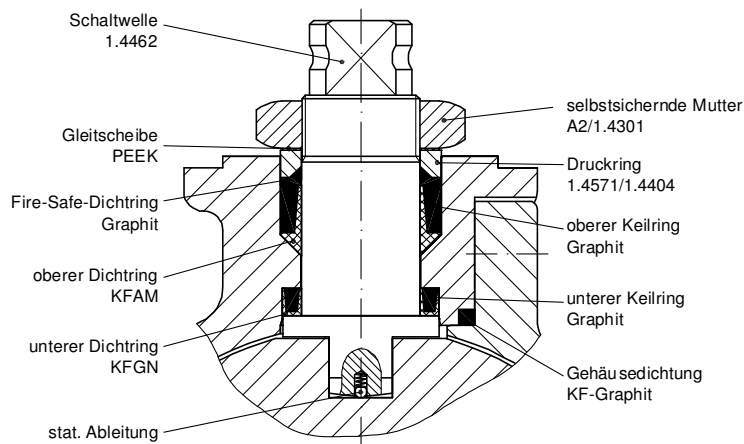

KUGELHÄHNE INTEC

Schaltwellenabdichtung

TA-Luft zertifiziert nach VDI 2440

Standard

Fire-Safe

Hochtemperatur