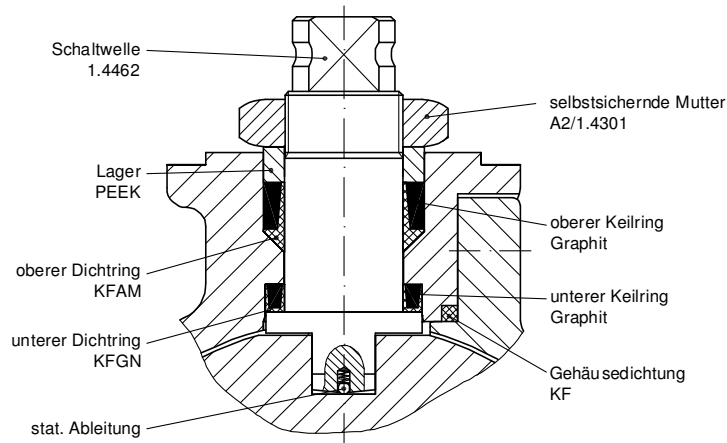

KUGELHÄHNE INTEC

Schaltwellenabdichtung

TA-Luft zertifiziert nach VDI 2440

Standard

Fire-Safe

Hochtemperatur