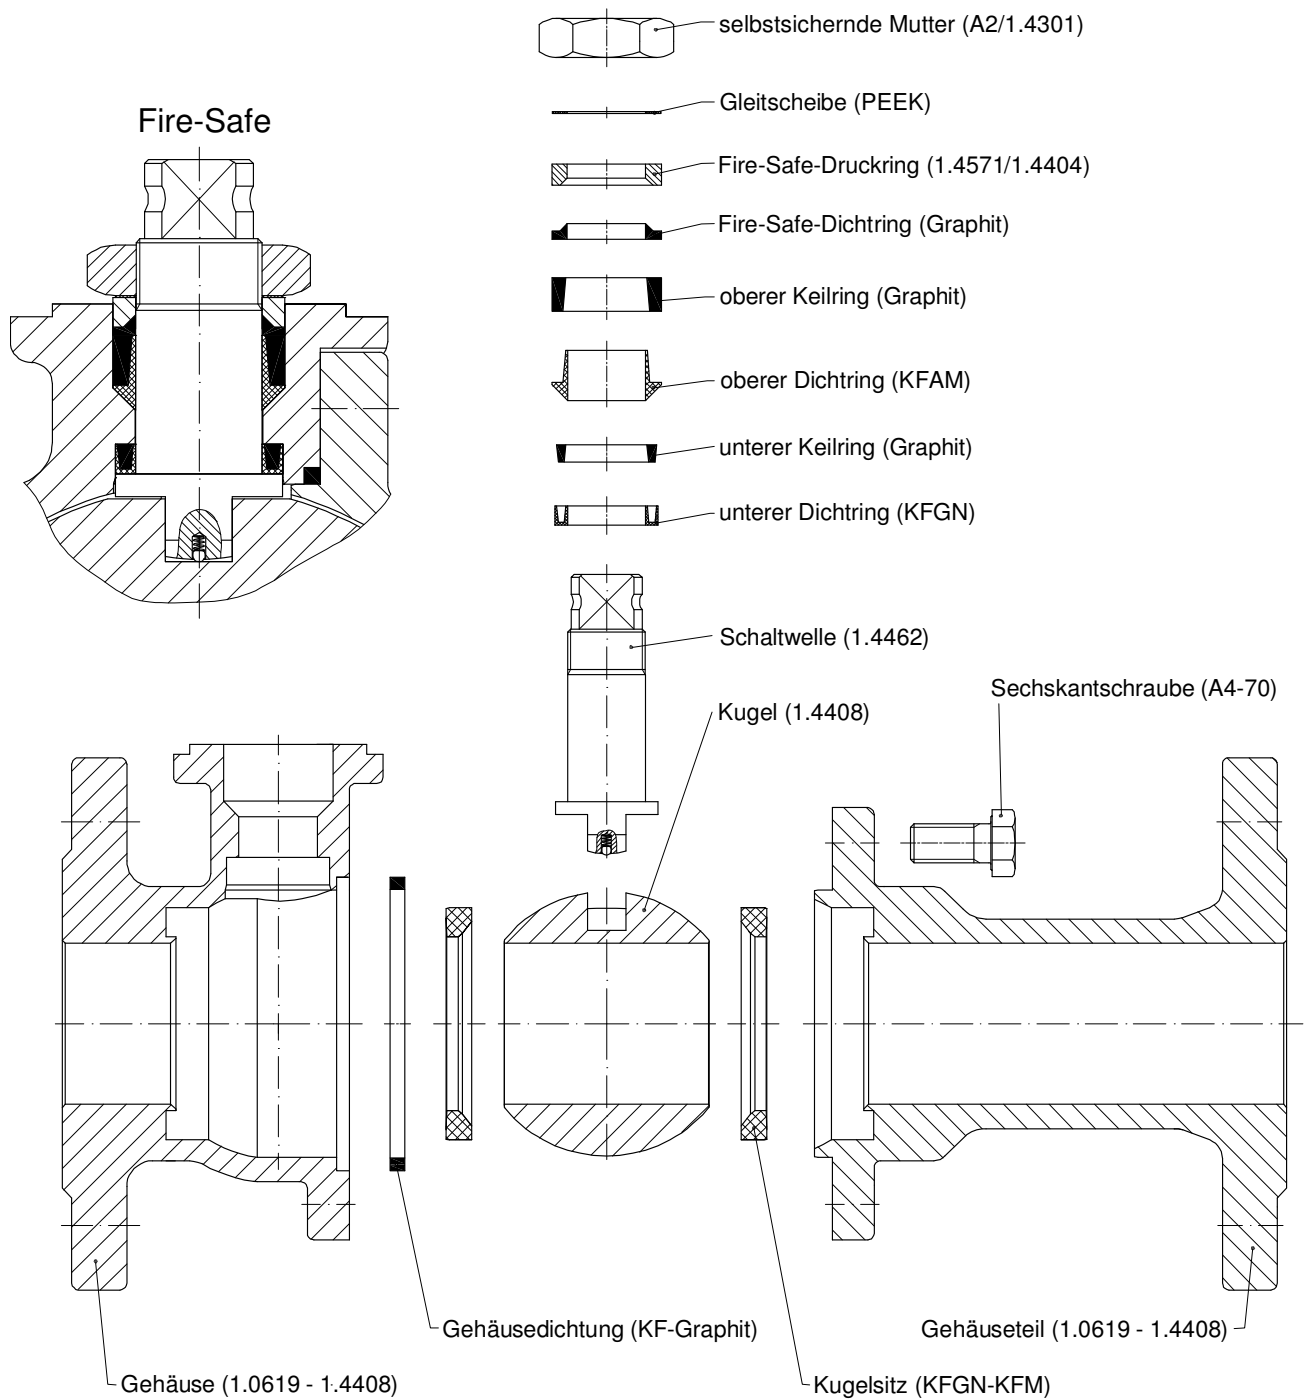

KUGELHÄHNE INTEC K200

Explosionszeichnung

Fire-Safe

TA-Luft zertifiziert nach VDI 2440

Technische Änderungen vorbehalten. 01/2017