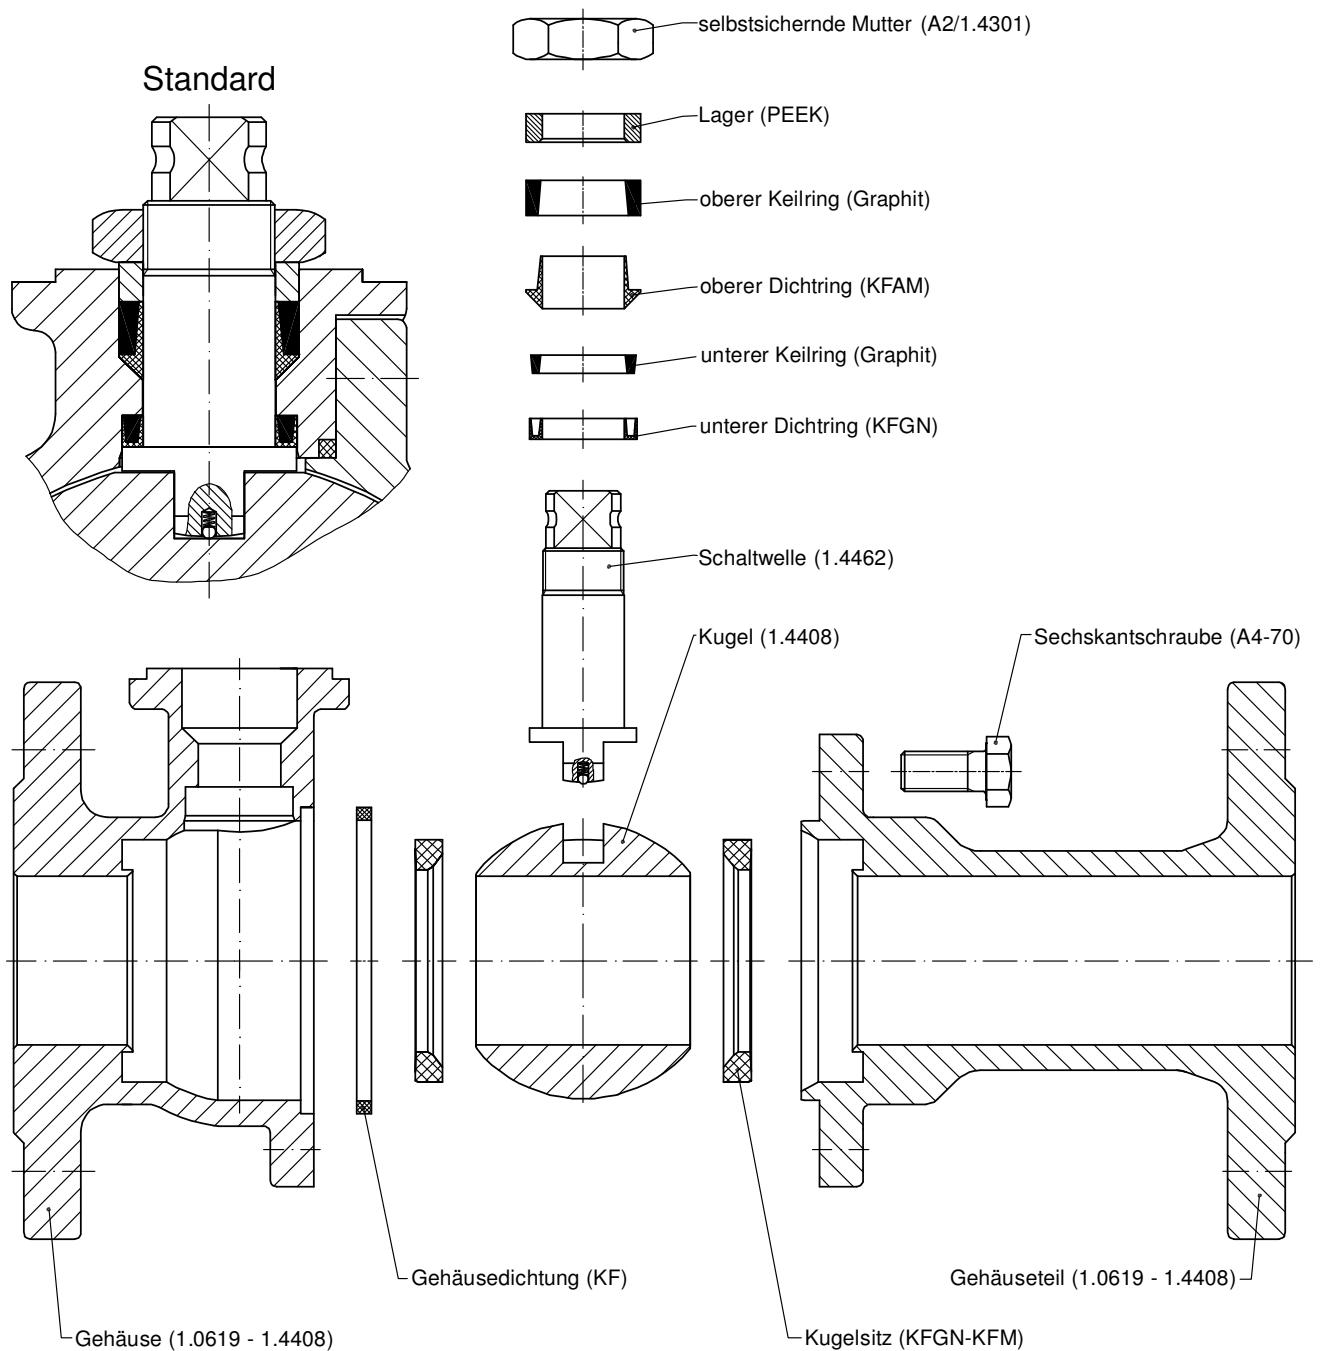

KUGELHÄHNE INTEC K200

Explosionszeichnung

Standard

TA-Luft zertifiziert nach VDI 2440

Technische Änderungen vorbehalten. 01/2017